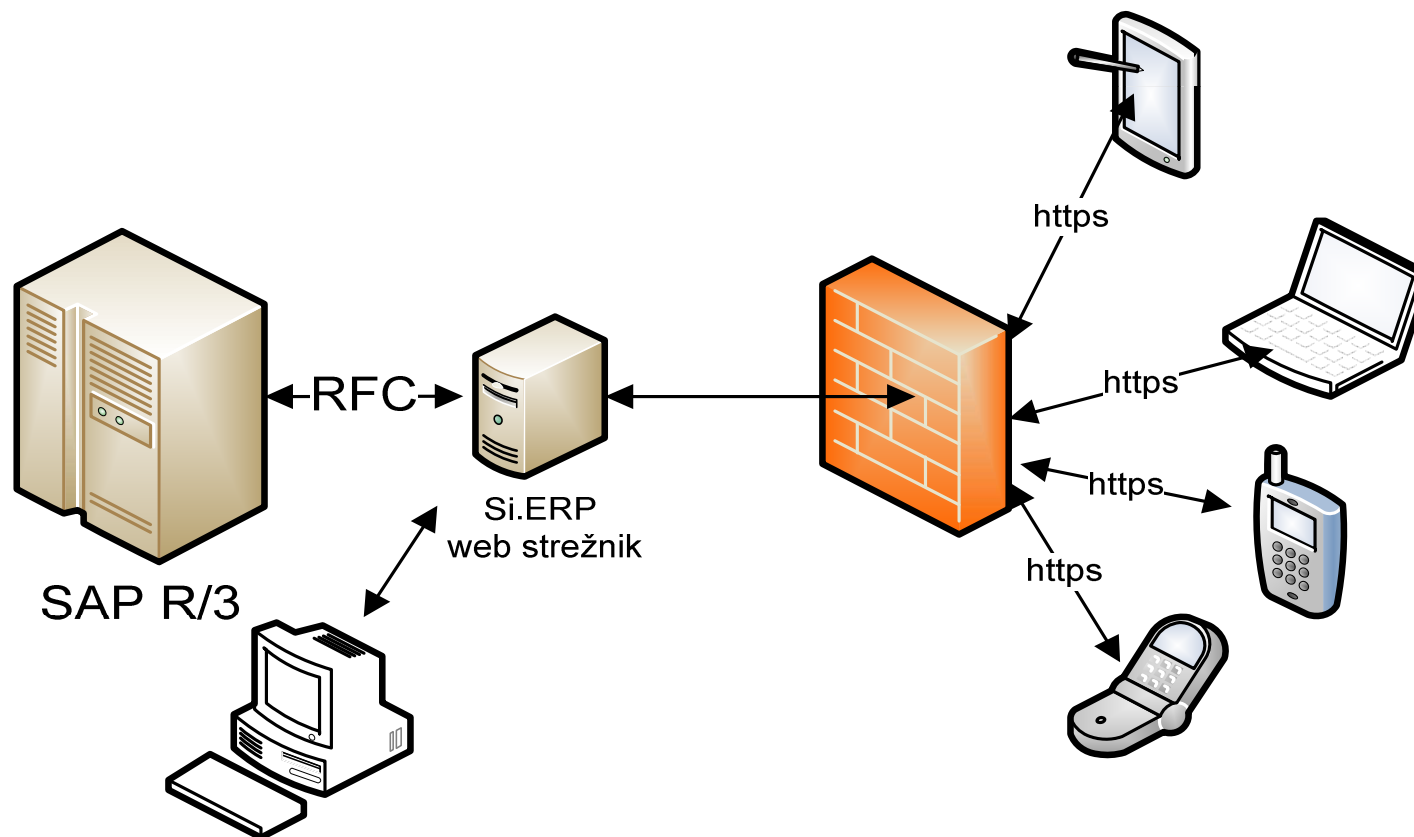

Si.ERP* omogoča zaposlenim uporabo izbranih funkcionalnosti sistema SAP R/3 enostavno in varno preko mobilnih naprav.

Namenjena je :

- Vodjem-managerejem,
- mobilni delovni sili npr. prodajaci itd.

* Si.ERP je blagovna znamka Simobil d.d.

Arhitektura rešitve Si.ERP

Osnovne značilnosti rešitve Si.ERP so:

- Prilagojenost mobilnim napravam,
- Enostavnost uporabe, prilagojenost uporabniku,
- Enostavnost vzdrževanje, upravljanje rešitve, minimalne strojne zahteve,
- Varnost.