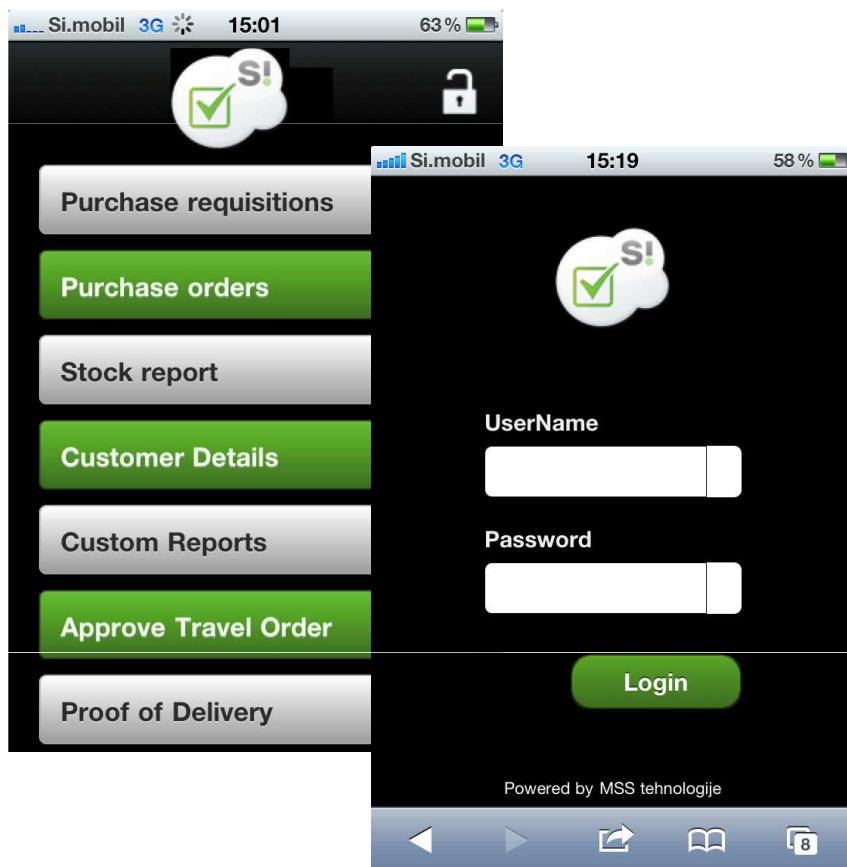

Osnovne značilnosti rešitve Si.ERP so:

- Prilagojenost mobilnim napravam,
- Enostavnost uporabe, prilagojenost uporabniku,
- Enostavnost vzdrževanje, upravljanje rešitve, minimalne strojne zahteve,
- Varnost.

Primer: <F:\simo_po_251011.mp4>